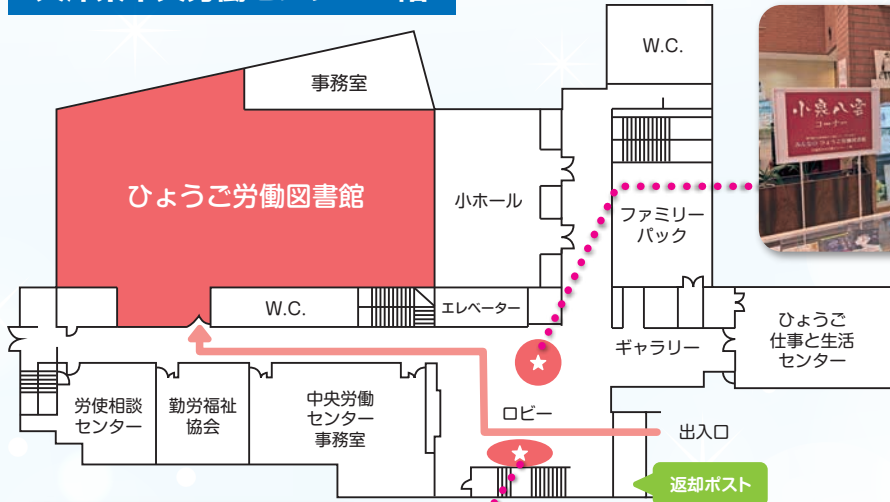

兵庫県中央労働センター 1階

小泉八雲コーナー
館内にもございますので、
そちらも是非ご覧ください。

史誌コーナー

- ① …… 能力開発・就職関係
 - ② …… 情報科学・図書館・哲学・心理学・メンタルヘルス・小説
 - ③ …… 判例関係・労働委員会・視聴覚資料 (DVD)
 - ④ …… 法律・労働関係法
 - ⑤ …… 個別労使紛争・労働組合関係
 - ⑥ …… 労働事情・行政・地方行政・逐次刊行物
 - ⑦ …… 逐次刊行物 (労働・ビジネス系雑誌等)
 - ⑧ …… 経営・経営管理 (経理・賃金等)・マーケティング・ISO・起業・開業・独立
 - ⑨ …… 就労・労務関係 (人事・就業規則等)
 - ⑩ …… 社会学・社会保障・生活・伝記
 - ⑪ …… 経済・アジアビジネス・金融・産業・商業・交通・運輸・技術・歴史
 - ⑫～⑭ …… 寄贈図書
 - ⑮～⑳ …… 大学紀要
 - ㉑ …… 記念論文集・叢書・その他
- | | |
|---------------|-----------------------|
| A 新聞 | C 小説 (文庫) |
| B 週刊誌等 | D 能力開発 (新書・文庫) |

雑誌閲覧コーナー
最新号を中心に
ご覧いただけます。

閲覧席

受付

館内MAP

書架

ワーク・ライフ・バランスコーナー